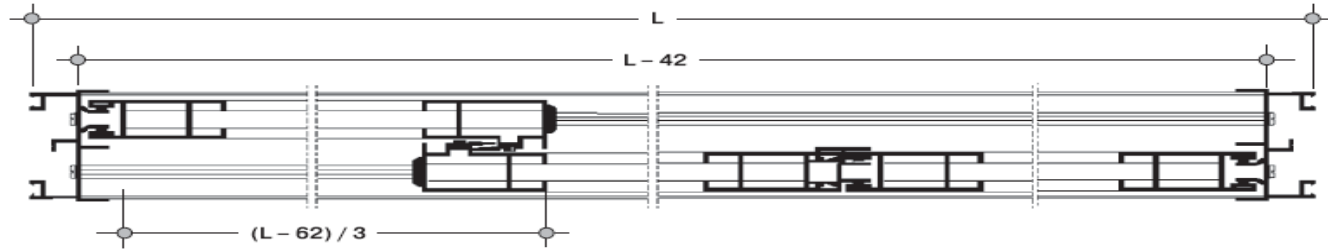

PRICE-LIST: ALU BALCONY/TERRACE GLAZING SYSTEM (year 2017)

Two rail system with two sliding parts

Price in EUR (white colour (RAL 9016), with 4mm tempered glass, standard handles from inside)

W H	1000	1050	1100	1150	1200	1250	1300	1350	1400	1450	1500	1550	1600	1650	1700	1750	1800	1850	1900	1950	2000	2050	2100	2150	2200	2250	2300	2350	2400	2450	2500	2550	2600	2650	2700
1000	76	77	79	80	83	84	85	87	89	90	92	93	95	97	98	100	101	103	105	106	108	109	111	113	114	116	117	119	121	122	124	125	127	129	130
1050	77	79	80	81	84	85	87	88	90	92	93	95	96	98	100	101	103	105	106	108	109	111	113	114	116	118	119	121	122	124	126	127	129	130	132
1100	80	81	83	84	87	88	89	91	93	94	96	97	99	101	102	104	106	107	109	110	112	114	115	117	119	120	122	123	125	127	128	130	132	133	135

**Two rail system with three sliding parts**

Price in EUR (white colour (RAL 9016), with 4mm tempered glass, standard handles from inside)

W \ H	2300	2350	2400	2450	2500	2550	2600	2650	2700	2750	2800	2850	2900	2950	3000	3050	3100	3150	3200	3250	3300	3350	3400	3450	3500	3550	3600	3650	3700	3750	3800	3850	3900	3950	4000
1200	147	150	151	153	155	156	158	160	162	164	166	167	169	171	173	175	177	178	180	182	184	186	187	189	191	193	195	196	198	200	202	204	205	207	209
1250	148	150	152	153	155	157	159	161	163	165	166	168	170	172	174	176	177	179	181	183	185	187	189	190	192	194	196	198	200	201	203	205	207	209	211
1300	156	158	160	162	163	165	167	168	170	172	174	175	177	179	181	182	184	186	187	189	191	193	194	196	198	199	201	203	205	206	208	209	212	213	215