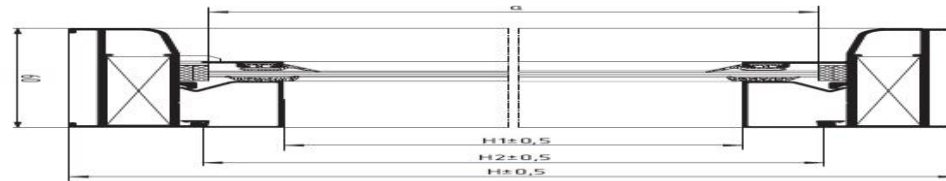

Fixed part (60 mm frame)

Price in EUR (white colour (RAL 9016), with 4mm tempered glass)

W \ H	200	250	300	350	400	450	500	550	600	650	700	750	800	850	900	950	1000	1050	1100	1150	1200	1250	1300	1350	1400	1450	1500	
1000	42	44	47	49	52	55	56	59	62	63	65	69	72	75	77	79	80	83	89	91	93	94	96	97	98	103	107	
1050	44	45	48	51	54	56	58	61	63	65	66	70	73	76	79	80	82	84	90	93	94	96	97	98	100	104	108	
1100	45	47	49	52	55	58	59	62	65	66	68	72	75	77	80	82	83	86	91	94	96	97	98	100	101	105	110	
1150	47	48	51	54	56	59	61	63	66	68	69	73	76	79	82	83	84	87	93	96	97	98	100	101	103	107	111	
1200	48	49	52	55	58	61	62	65	68	69	70	75	77	80	83	84	86	89	94	97	98	100	101	103	104	108	112	
1250	49	51	54	56	59	62	63	66	69	70	72	76	79	82	84	86	87	90	96	98	98	100	101	103	104	105	110	114
1300	51	52	55	58	61	63	65	68	70	72	73	77	80	83	86	87	89	91	97	100	101	103	104	105	107	111	115	
1350	52	54	56	59	62	65	66	69	72	73	75	79	82	84	87	89	90	93	98	101	103	104	105	107	108	112	117	
1400	54	55	58	61	63	66	68	70	73	76	79	83	84	86	89	91	93	96	101	103	104	105	108	111	112	115	118