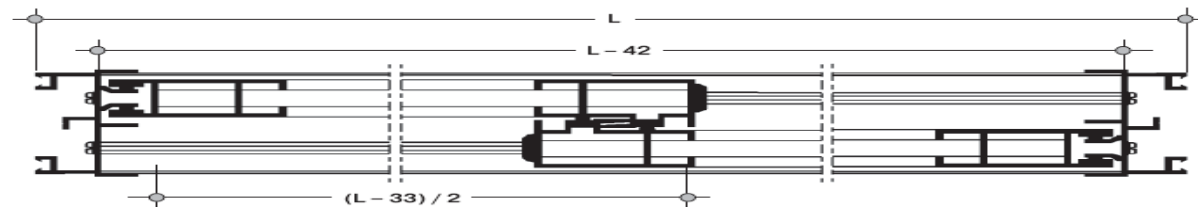

Price in EUR (white colour (RAL 9016), with 4mm tempered glass, standard handles from inside)

W H	1000	1050	1100	1150	1200	1250	1300	1350	1400	1450	1500	1550	1600	1650	1700	1750	1800	1850	1900	1950	2000	2050	2100	2150	2200	2250	2300	2350	2400	2450	2500	2550	2600	2650	2700
1000	76	77	79	80	83	84	85	87	89	90	92	93	95	97	98	100	101	103	105	106	108	109	111	113	114	116	117	119	121	122	124	125	127	129	130
1050	77	79	80	81	84	85	87	88	90	92	93	95	96	98	100	101	103	105	106	108	109	111	113	114	116	118	119	121	122	124	126	127	129	130	132
1100	80	81	83	84	87	88	89	91	93	94	96	97	99	101	102	104	106	107	109	110	112	114	115	117	119	120	122	123	125	127	128	130	132	133	135