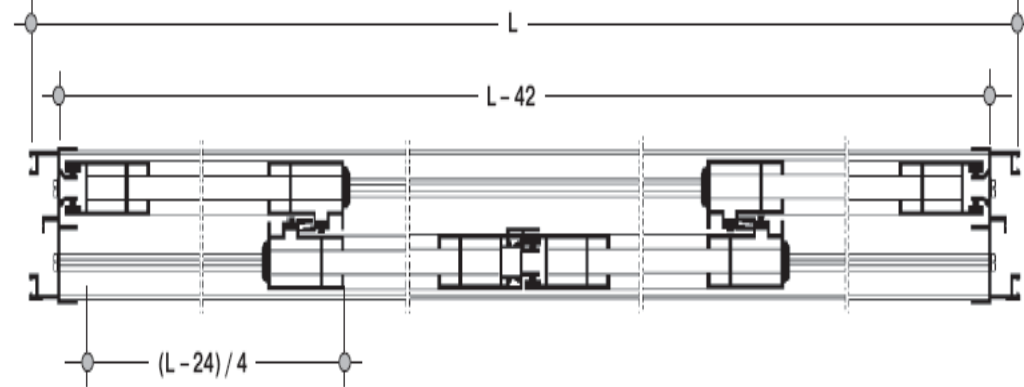

**Two rail system with three sliding parts**

Price in EUR (white colour (RAL 9016), with 4mm tempered glass, standard handles from inside)

W \ H	2300	2350	2400	2450	2500	2550	2600	2650	2700	2750	2800	2850	2900	2950	3000	3050	3100	3150	3200	3250	3300	3350	3400	3450	3500	3550	3600	3650	3700	3750	3800	3850	3900	3950	4000
1200	147	150	151	153	155	156	158	160	162	164	166	167	169	171	173	175	177	178	180	182	184	186	187	189	191	193	195	196	198	200	202	204	205	207	209
1250	148	150	152	153	155	157	159	161	163	165	166	168	170	172	174	176	177	179	181	183	185	187	189	190	192	194	196	198	200	201	203	205	207	209	211
1300	156	158	160	162	163	165	167	168	170	172	174	175	177	179	181	182	184	186	187	189	191	193	194	196	198	199	201	203	205	206	208	209	212	213	215

Two rail system with four sliding parts

H	W									
	2800	2850	2900	2950	3000	3050	3100	3150	3200	3250
1200	178	179	182	183	184	186	188	190	191	193
1250	182	184	186	187	189	191	193	195	197	198
1300	186	188	189	191	193	195	197	199	200	202
1350	191	192	193	196	197	200	201	203	205	207
1400	195	196	199	200	201	204	205	207	209	211
1450	199	200	203	204	207	208	210	212	214	216
1500	203	205	207	209	211	213	215	217	219	221
1550	207	209	211	213	215	217	219	221	223	225
1600	212	213	216	217	220	222	224	226	227	229
1650	216	217	220	221	224	226	227	229	231	233
1700	220	221	224	226	228	230	232	234	236	239
1750	224	226	228	230	232	234	236	238	240	242
1800	228	230	232	234	237	239	241	243	246	248
1850	232	234	237	238	241	243	245	248	250	252
1900	237	238	241	244	245	247	249	252	254	256
1950	241	244	245	248	250	252	254	257	259	261
2000	245	248	249	252	254	256	258	261	263	265
2050	249	252	254	255	258	260	263	265	267	269