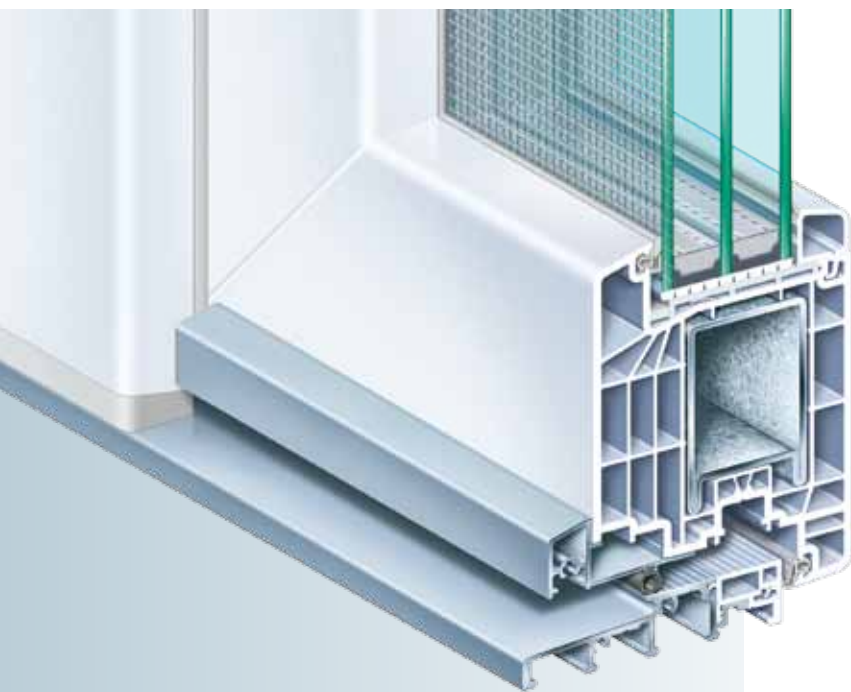

Das Haustürsystem bietet alle Voraussetzungen für hochwertige nach innen öffnende Haustüranlagen – einschließlich der zeitgemäßen Bautiefe von 88 mm.

Bei diesem 5-Kammersystem isolieren außen wie innen Dämmkammern gegen Kälte und Wärme. 88plus Haustüren weisen zudem eine hohe Basissicherheit auf. Die großdimensionierten Stahlarmierungen bilden einen festen, geschlossenen Rahmen.

Die Flügelecken sind durch verschweißte Eckverbinder verstärkt, die mit der Stahlarmierung kraftschlüssig verbunden sind. Sie nehmen Biege- und Torsionskräfte auf – z. B. bei Aufbruchsversuchen – und bauen sie über den gesamten umlaufenden Stahlrahmen wieder ab.

Mit speziellen Beschlägen lässt sich die Sicherheit weiter steigern.

Es können ein- und mehrflügelige, nach innen öffnende Haustüren mit Oberlicht oder Seitenteilen hergestellt werden. Dank der thermoplastischen Formbarkeit sind auch Bögen nach Wunsch realisierbar und machen so die Haustür zu einer glänzenden Visitenkarte Ihres Hauses.

- ▶ Hochdämmendes Haustürsystem mit 88 mm Bautiefe, U_f -Wert = 1,1 W/(m²K) mit geradlinigem Design.
- ▶ 5-Kammer-Konstruktion mit maximal dimensionierter Stahlarmierung und Schweißeckverbinder für höhere Statik.
- ▶ Drei Dichtungsebenen und die innovative Flügelfalzdichtung garantieren einen hohen Schlagregenschutz, optimale Winddichtigkeit und hervorragende Wärmedämmwerte.
- ▶ Hohe Dichtheit durch doppelte Abdichtung zur thermisch getrennten, barrierefreien Schwelle.
- ▶ Schwellenverbinder für passgenauen Sitz und Abdichtung zwischen Rahmen und Schwelle.
- ▶ Einsatz spezieller Funktionsgläser oder Haustürfüllungen von 22 – 54 mm.
- ▶ Zusätzlicher Schlagregenschutz durch Alu-Wetterschenkel und Falzpad-Set.
- ▶ Maximale Flügelgrößen:
Einflügelige Drehtür 1200 x 2400 mm
Stulpflügeltür 1000 x 2400 mm
- ▶ Alle Kunststoff-Profile werden im Frischmaterial ausschließlich mit bleifreien „greenline“ Stabilisatoren auf Calcium-/Zink-Basis hergestellt.